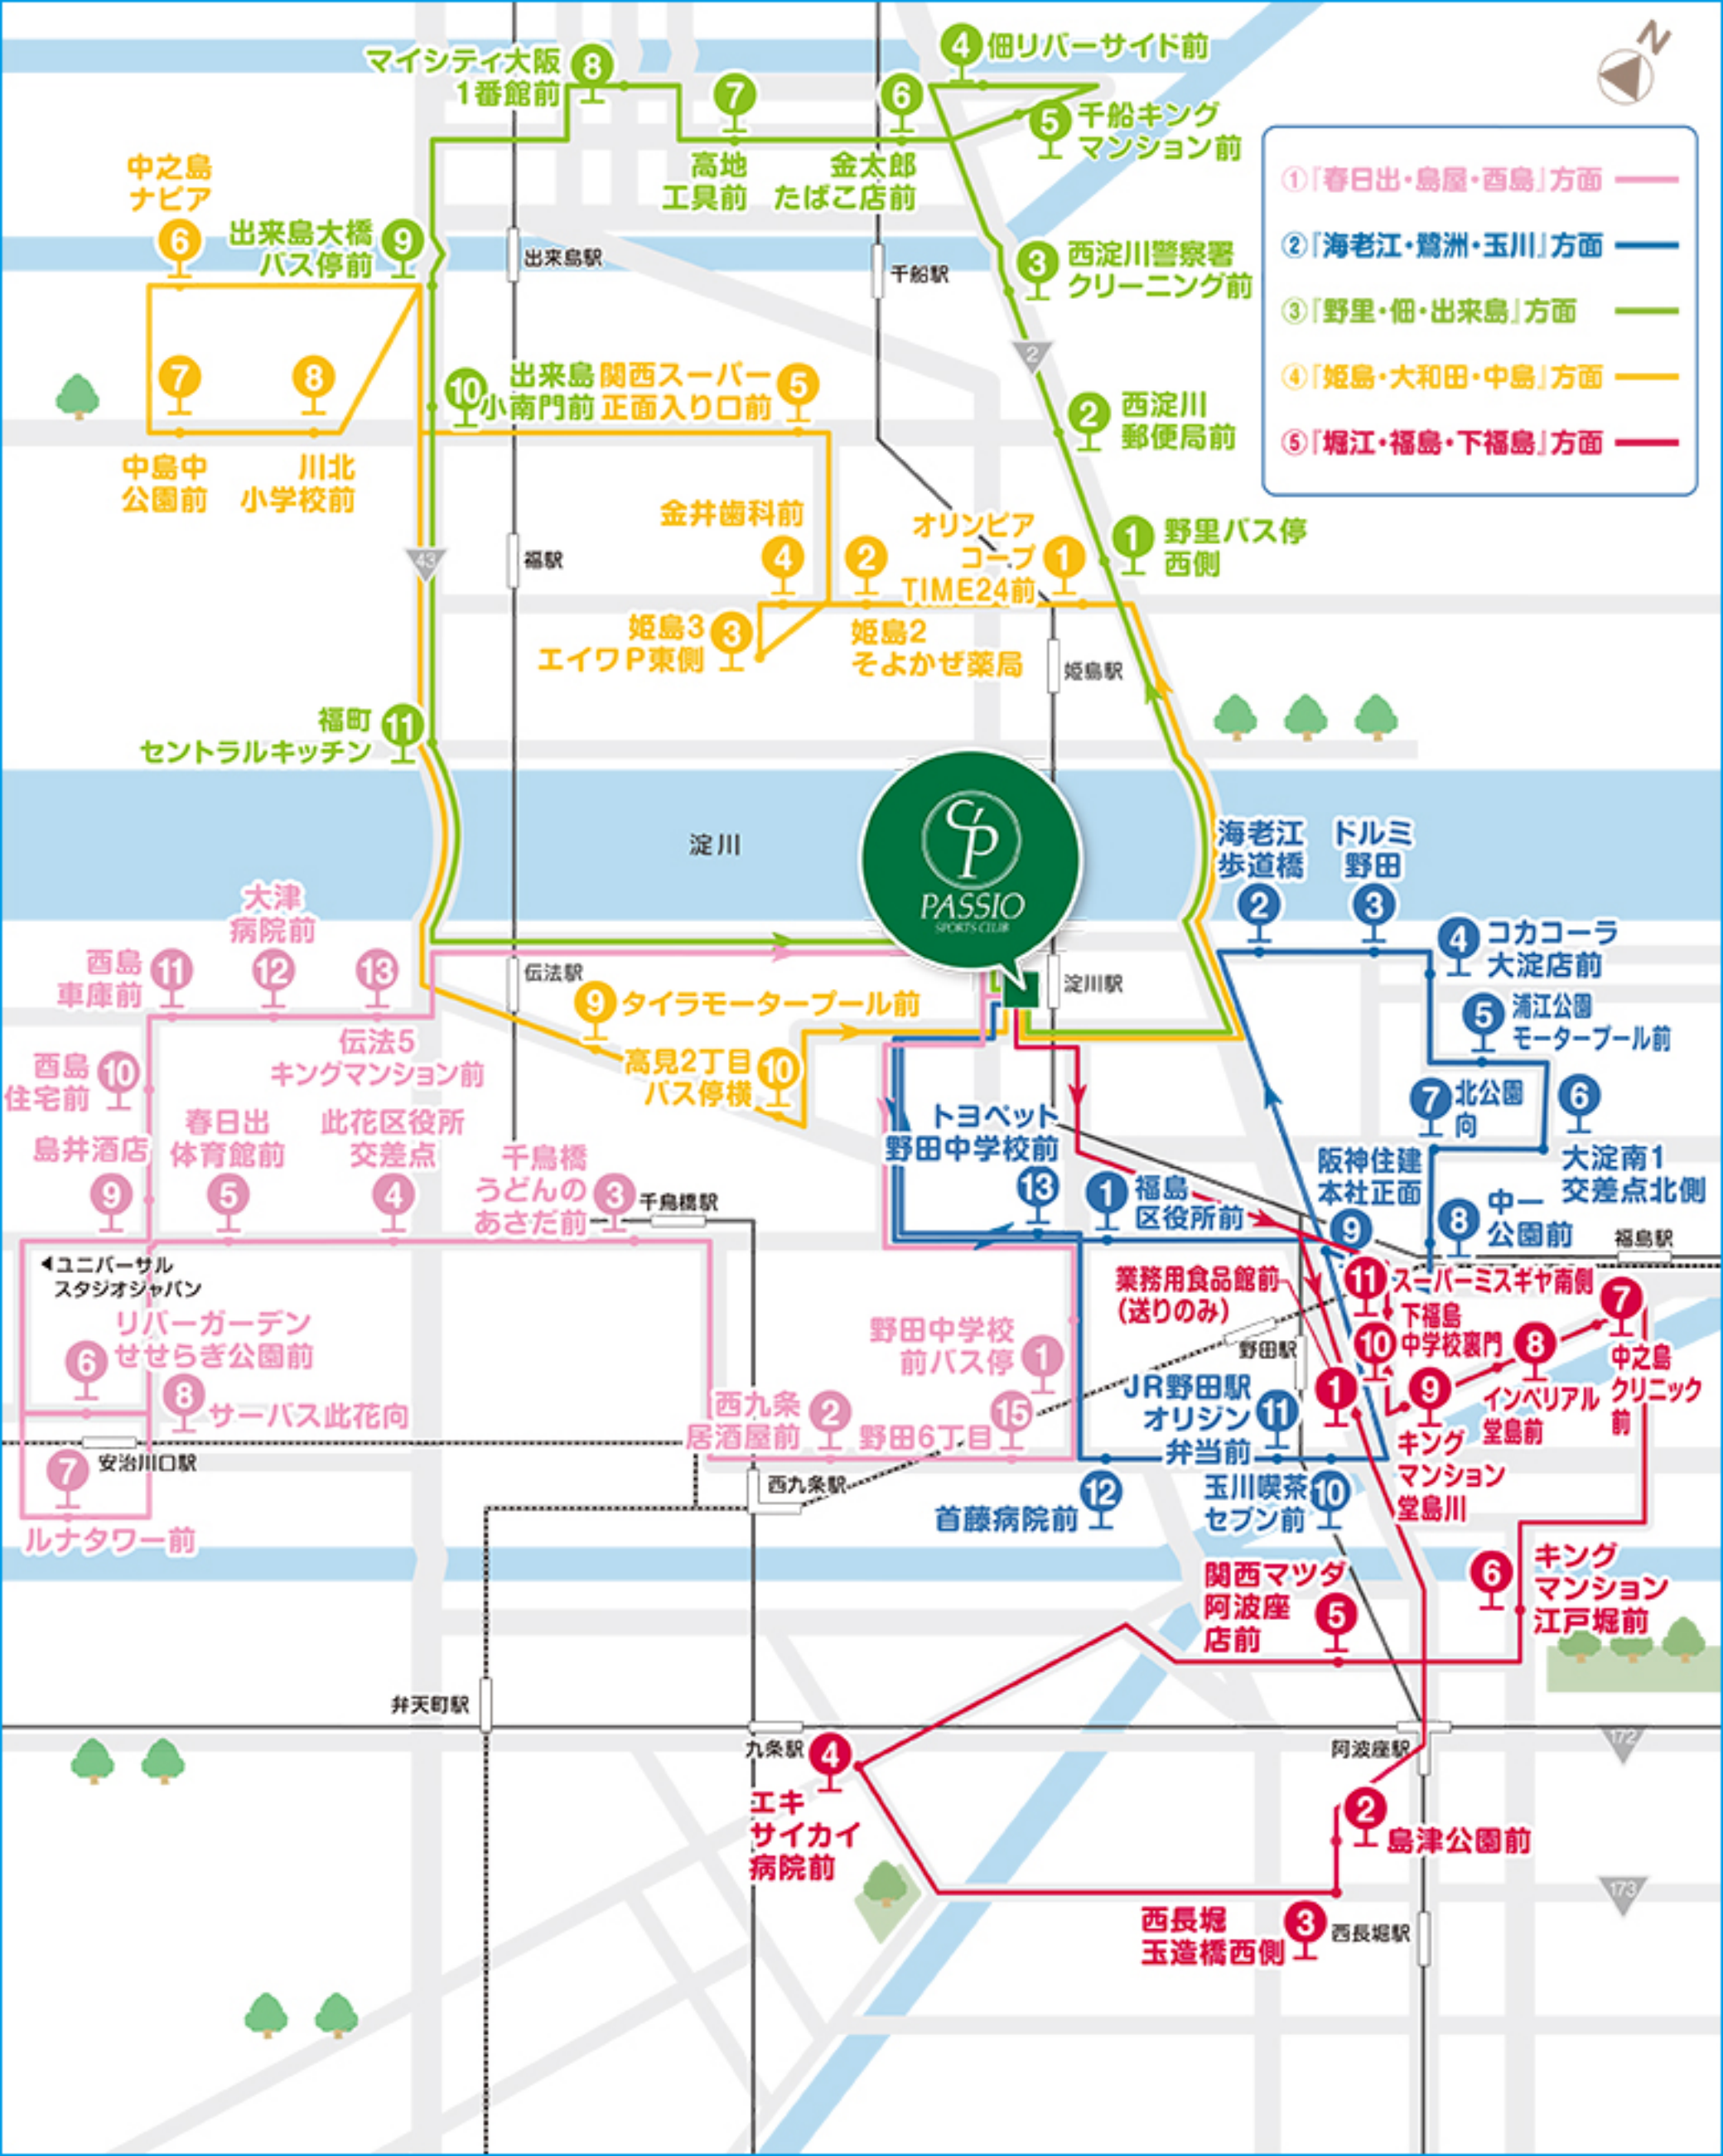

- ①「春日出・島屋・西島」方面 ———
- ②「海老江・鷺洲・玉川」方面 ———
- ③「野里・佃・出来島」方面 ———
- ④「姫島・大和田・中島」方面 ———
- ⑤「堀江・福島・下福島」方面 ———

マイシティ大阪
1番館前 ⑧

④ 佃リバーサイド前

⑤ 千船キング
マンション前

⑦ 高地
工具前

金太郎
たばこ店前

③ 西淀川警察署
クリーニング前

中之島
ナビア

⑥ 出来島大橋
バス停前

出来島駅

千船駅

② 西淀川
郵便局前

⑩ 出来島 関西スーパー
南門前 正面入り口前

中島中
公園前

⑦ 川北
小学校前

金井歯科前

② オリンピア
コープ
TIME24前

① 野里バス停
西側

③ 姫島3
エイワP東側

② 姫島2
そよかぜ薬局

姫島駅

⑪ 福町
セントラルキッチン

淀川

海老江
歩道橋

③ ドルミ
野田

⑫ 大津
病院前

⑨ 伝法駅
タイラモータープール前

② 海老江
歩道橋

③ ドルミ
野田

④ コカコーラ
大淀店前

⑤ 浦江公園
モータープール前

⑪ 西島
車庫前