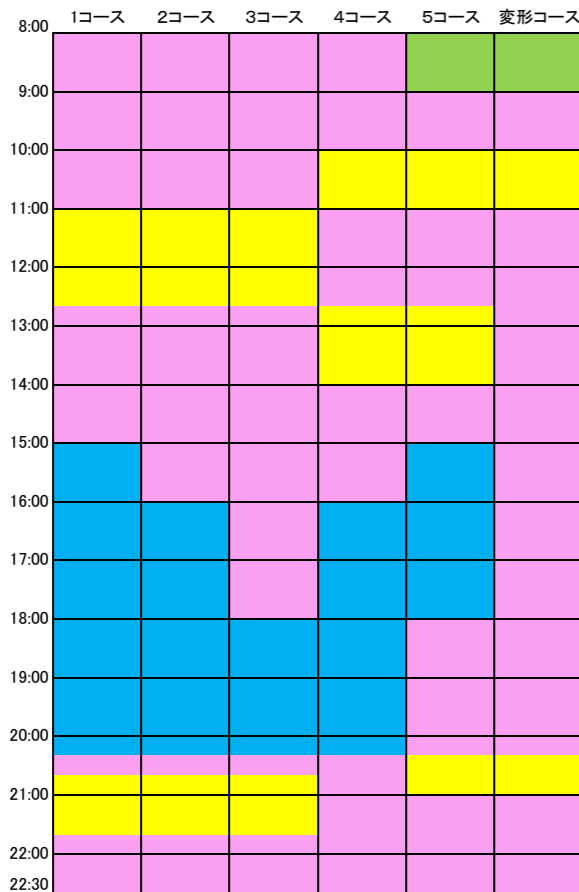

# ～曜日別・プールご利用コース案内【基本状況】～ 2017.01～

プールコース利用状況・(月)

22:30までのプール利用となります。

プールコース利用状況・(火)

22:30までのプール利用となります。

プールコース利用状況・(水)

22:30までのプール利用となります。

プールコース利用状況・(木)

22:30までのプール利用となります。

プールコース利用状況・(金)

22:30までのプール利用となります。

プールコース利用状況・(土)

19:00までの営業です。  
(プール終了時間 18:30まで)

プールコース利用状況・(日)

19:00までの営業です。  
(プール終了時間 18:30まで)