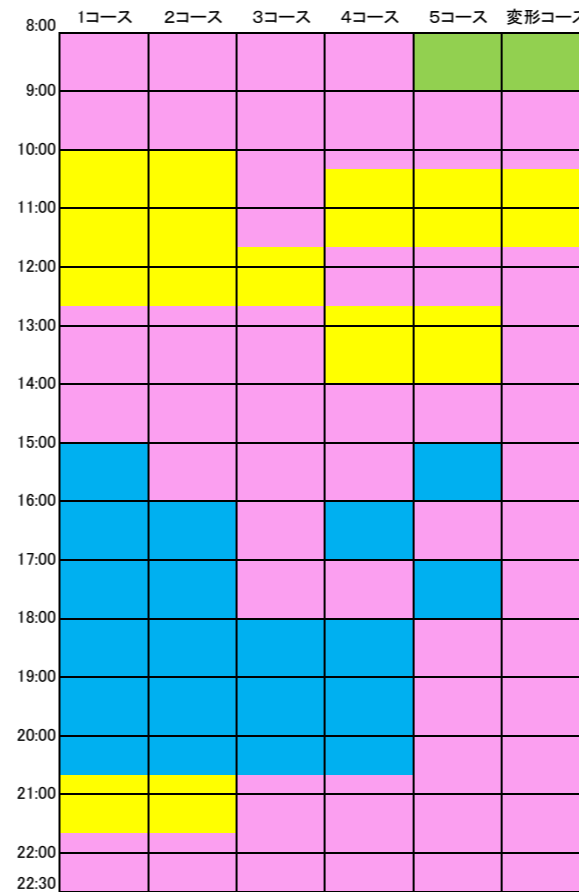

# ～曜日別・プールご利用コース案内【基本状況】～ 2017.01～

プールコース利用状況・(月)

22:30までのプール利用となります。

プールコース利用状況・(火)

22:30までのプール利用となります。

プールコース利用状況・(水)

22:30までのプール利用となります。

プールコース利用状況・(木)

22:30までのプール利用となります。

プールコース利用状況・(金)

22:30までのプール利用となります。

プールコース利用状況・(土)

19:00までの営業です。  
(プール終了時間 18:30まで)

プールコース利用状況・(日)

19:00までの営業です。  
(プール終了時間 18:30まで)