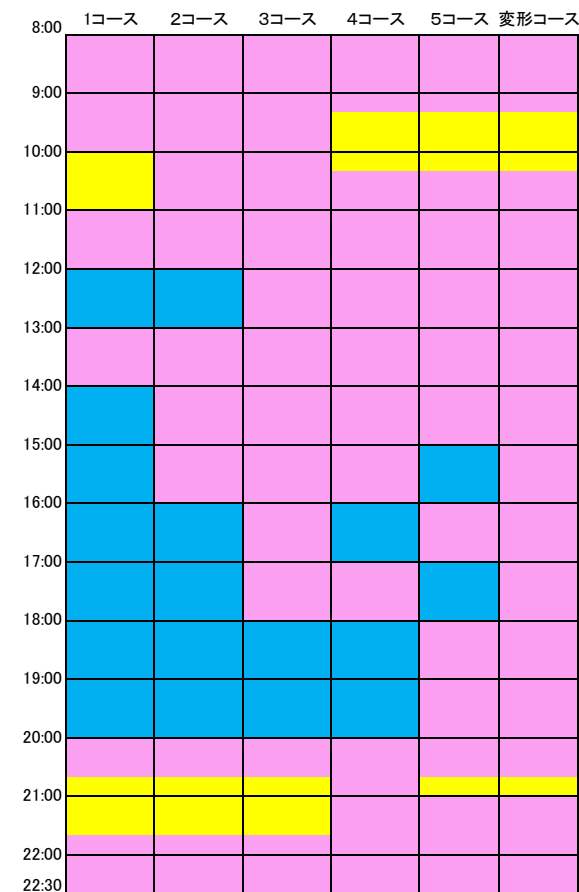

～曜日別・プールご利用コース案内【基本状況】～ 2017.01～

プールコース利用状況・(月)

22:30までのプール利用となります。

プールコース利用状況・(火)

22:30までのプール利用となります。

プールコース利用状況・(水)

22:30までのプール利用となります。

プールコース利用状況・(木)

22:30までのプール利用となります。

プールコース利用状況・(金)

22:30までのプール利用となります。

プールコース利用状況・(土)

19:00までの営業です。
(プール終了時間 18:30まで)

プールコース利用状況・(日)

19:00までの営業です。
(プール終了時間 18:30まで)

～プールコース色分け内容～