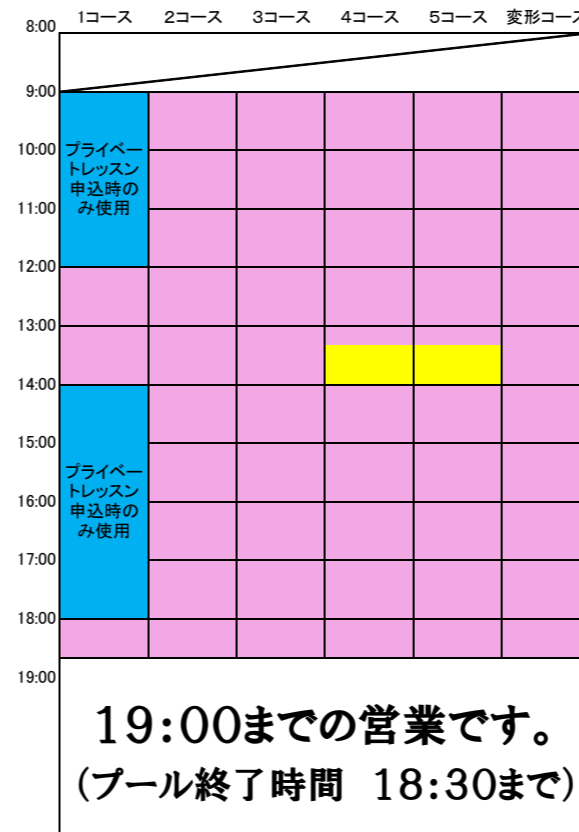

# ～曜日別・プールご利用コース案内【基本状況】～ 2017.01～

プールコース利用状況・(月)

22:30までのプール利用となります。

プールコース利用状況・(火)

22:30までのプール利用となります。

プールコース利用状況・(水)

22:30までのプール利用となります。

プールコース利用状況・(木)

22:30までのプール利用となります。

プールコース利用状況・(金)

22:30までのプール利用となります。

プールコース利用状況・(土)

19:00までの営業です。  
(プール終了時間 18:30まで)

プールコース利用状況・(日)

19:00までの営業です。  
(プール終了時間 18:30まで)

## ～プールコース色分け内容～

- アスレチック遊泳コース
- 超音波流水歩行コース
- アスレチックレッスンコース
- スイミングスクールコース
- はレッスンのためご利用頂けません。

注) スイミングスクール指定休日・イベント時・祝祭日時により、ご利用コースが変更となる場合がございます。ご了承下さいませ。