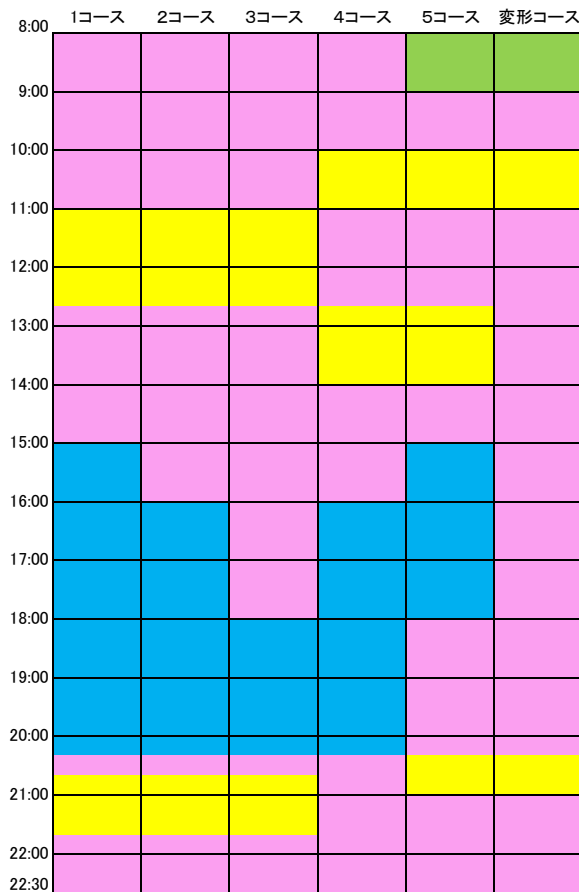

～曜日別・プールご利用コース案内【基本状況】～ 2017.01～

プールコース利用状況・(月)

22:30までのプール利用となります。

プールコース利用状況・(火)

22:30までのプール利用となります。

プールコース利用状況・(水)

22:30までのプール利用となります。

プールコース利用状況・(木)

22:30までのプール利用となります。

プールコース利用状況・(金)

22:30までのプール利用となります。

プールコース利用状況・(土)

19:00までの営業です。
(プール終了時間 18:30まで)

プールコース利用状況・(日)

19:00までの営業です。
(プール終了時間 18:30まで)

～プールコース色分け内容～