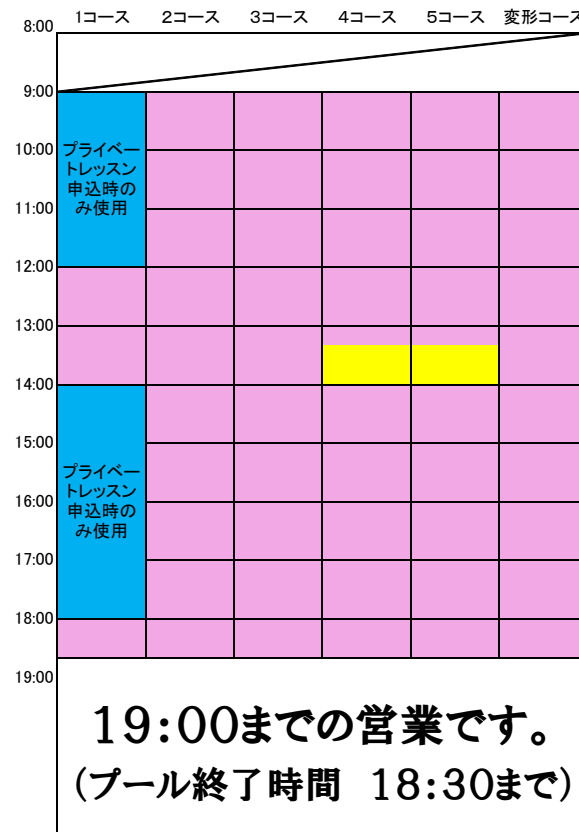

～曜日別・プールご利用コース案内【基本状況】～ 2017.01～

プールコース利用状況・(月)

22:30までのプール利用となります。

プールコース利用状況・(火)

22:30までのプール利用となります。

プールコース利用状況・(水)

22:30までのプール利用となります。

プールコース利用状況・(木)

22:30までのプール利用となります。

プールコース利用状況・(金)

22:30までのプール利用となります。

プールコース利用状況・(土)

19:00までの営業です。
(プール終了時間 18:30まで)

プールコース利用状況・(日)

19:00までの営業です。
(プール終了時間 18:30まで)

～プールコース色分け内容～