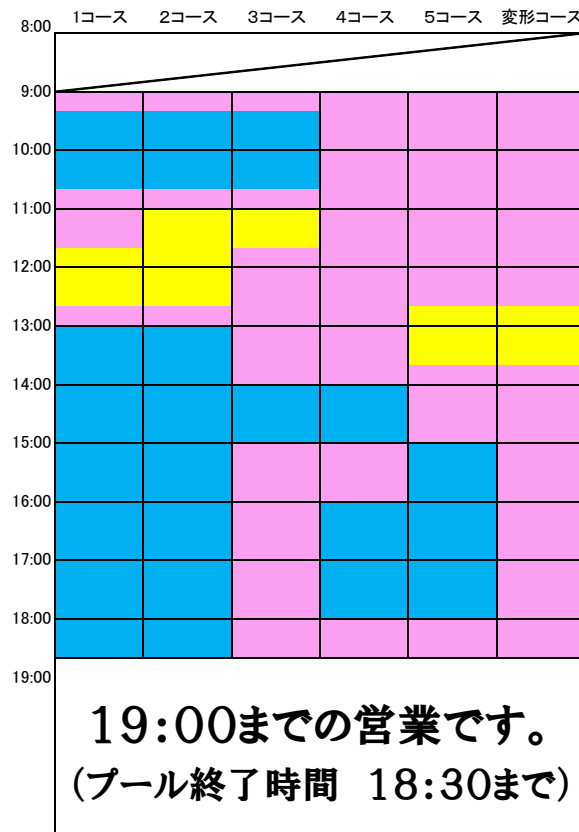

～曜日別・プールご利用コース案内【基本状況】～ 2017.01～

プールコース利用状況・(月)

22:30までのプール利用となります。

プールコース利用状況・(火)

22:30までのプール利用となります。

プールコース利用状況・(水)

22:30までのプール利用となります。

プールコース利用状況・(木)

22:30までのプール利用となります。

プールコース利用状況・(金)

22:30までのプール利用となります。

プールコース利用状況・(土)

19:00までの営業です。
(プール終了時間 18:30まで)

プールコース利用状況・(日)

19:00までの営業です。
(プール終了時間 18:30まで)

～プールコース色分け内容～