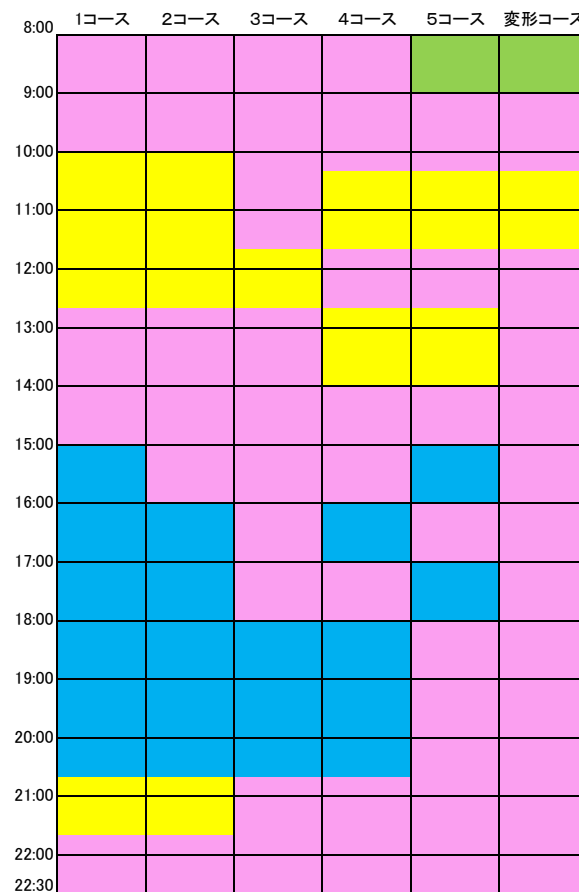

～曜日別・プールご利用コース案内【基本状況】～ 2017.01～

プールコース利用状況・(月)

22:30までのプール利用となります。

プールコース利用状況・(火)

22:30までのプール利用となります。

プールコース利用状況・(水)

22:30までのプール利用となります。

プールコース利用状況・(木)

22:30までのプール利用となります。

プールコース利用状況・(金)

22:30までのプール利用となります。

プールコース利用状況・(土)

19:00までの営業です。
(プール終了時間 18:30まで)

プールコース利用状況・(日)

19:00までの営業です。
(プール終了時間 18:30まで)

～プールコース色分け内容～