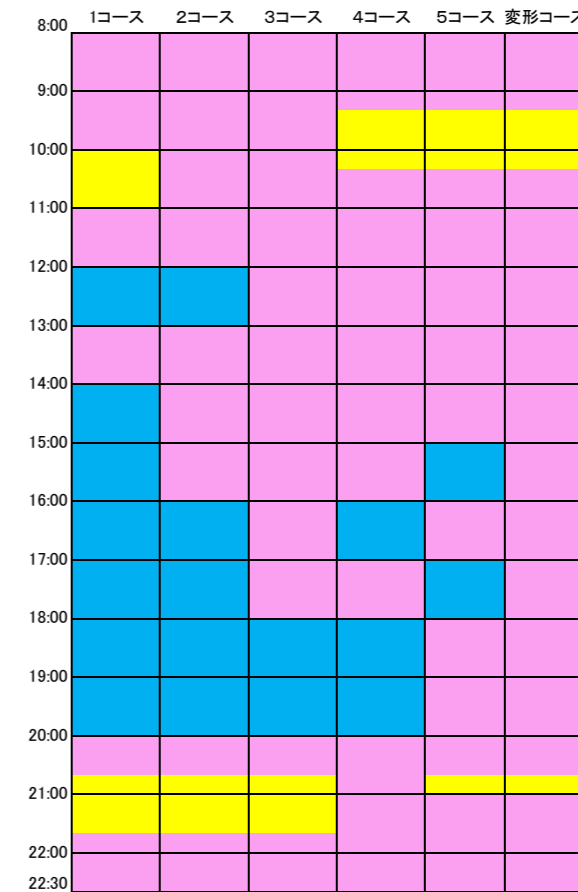

# ～曜日別・プールご利用コース案内【基本状況】～ 2017.01～

プールコース利用状況・(月)

22:30までのプール利用となります。

プールコース利用状況・(火)

22:30までのプール利用となります。

プールコース利用状況・(水)

22:30までのプール利用となります。

プールコース利用状況・(木)

22:30までのプール利用となります。

プールコース利用状況・(金)

22:30までのプール利用となります。

プールコース利用状況・(土)

19:00までの営業です。  
(プール終了時間 18:30まで)

プールコース利用状況・(日)

19:00までの営業です。  
(プール終了時間 18:30まで)