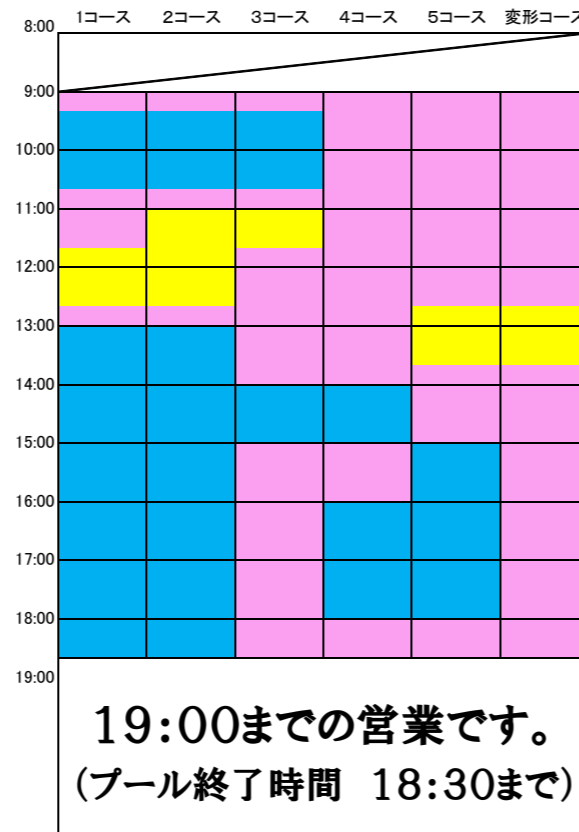

# ～曜日別・プールご利用コース案内【基本状況】～ 2017.01～

プールコース利用状況・(月)

22:30までのプール利用となります。

プールコース利用状況・(火)

22:30までのプール利用となります。

プールコース利用状況・(水)

22:30までのプール利用となります。

プールコース利用状況・(木)

22:30までのプール利用となります。

プールコース利用状況・(金)

22:30までのプール利用となります。

プールコース利用状況・(土)

19:00までの営業です。  
(プール終了時間 18:30まで)

プールコース利用状況・(日)

19:00までの営業です。  
(プール終了時間 18:30まで)