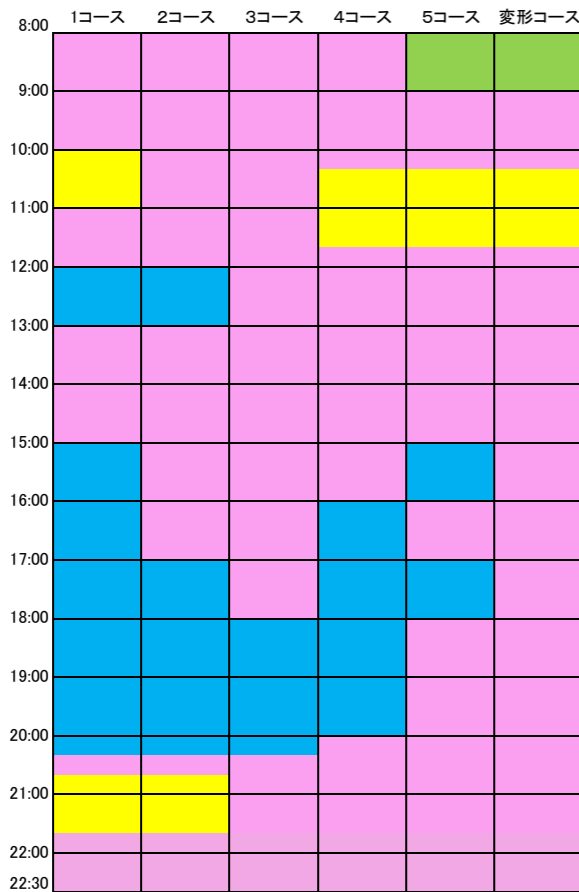

# ～曜日別・プールご利用コース案内【基本状況】～ 2017.01～

プールコース利用状況・(月)

22:30までのプール利用となります。

プールコース利用状況・(火)

22:30までのプール利用となります。

プールコース利用状況・(水)

22:30までのプール利用となります。

プールコース利用状況・(木)

22:30までのプール利用となります。

プールコース利用状況・(金)

22:30までのプール利用となります。

プールコース利用状況・(土)

19:00までの営業です。  
(プール終了時間 18:30まで)

プールコース利用状況・(日)

19:00までの営業です。  
(プール終了時間 18:30まで)