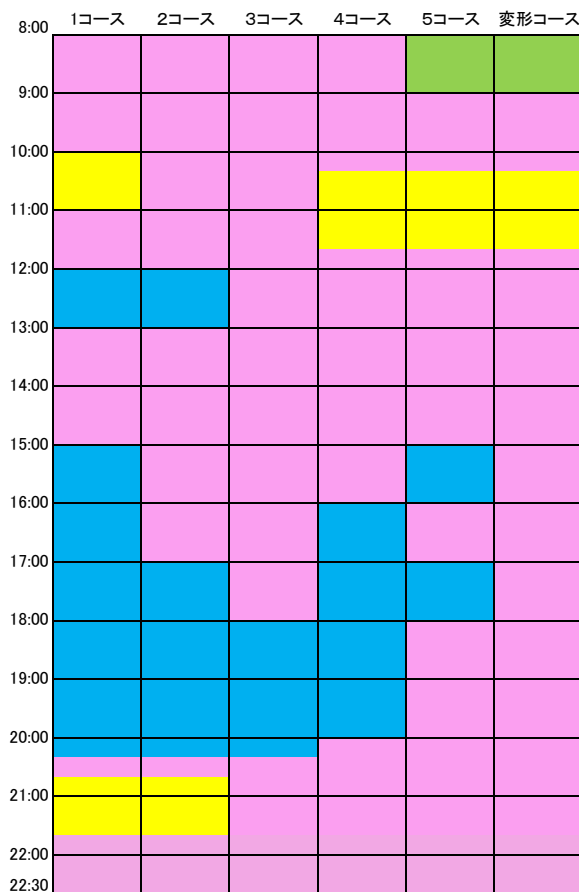

～曜日別・プールご利用コース案内【基本状況】～ 2017.01～

プールコース利用状況・(月)

22:30までのプール利用となります。

プールコース利用状況・(火)

22:30までのプール利用となります。

プールコース利用状況・(水)

22:30までのプール利用となります。

プールコース利用状況・(木)

22:30までのプール利用となります。

プールコース利用状況・(金)

22:30までのプール利用となります。

プールコース利用状況・(土)

19:00までの営業です。
(プール終了時間 18:30まで)

プールコース利用状況・(日)

19:00までの営業です。
(プール終了時間 18:30まで)

～プールコース色分け内容～