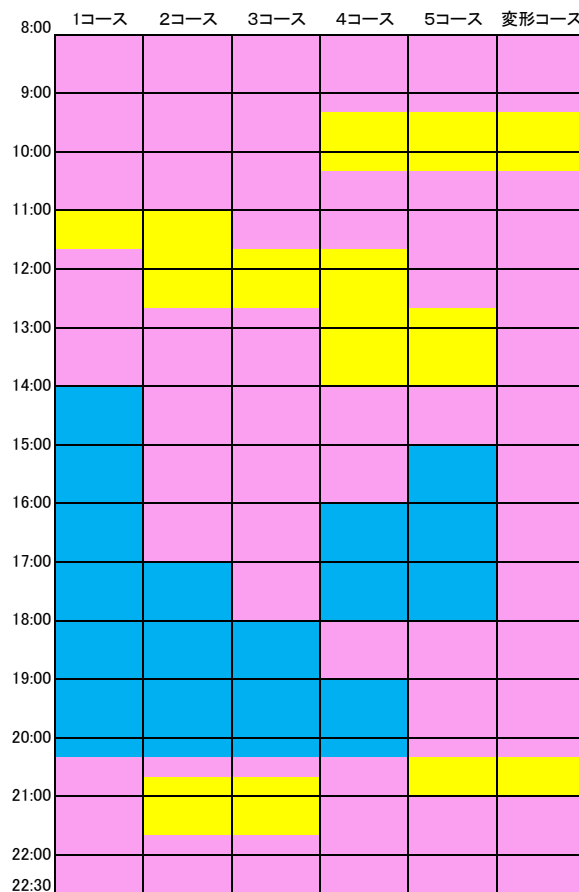

～曜日別・プールご利用コース案内【基本状況】～ 2017.01～

プールコース利用状況・(月)

22:30までのプール利用となります。

プールコース利用状況・(火)

22:30までのプール利用となります。

プールコース利用状況・(水)

22:30までのプール利用となります。

プールコース利用状況・(木)

22:30までのプール利用となります。

プールコース利用状況・(金)

22:30までのプール利用となります。

プールコース利用状況・(土)

19:00までの営業です。
(プール終了時間 18:30まで)

プールコース利用状況・(日)

19:00までの営業です。
(プール終了時間 18:30まで)

～プールコース色分け内容～