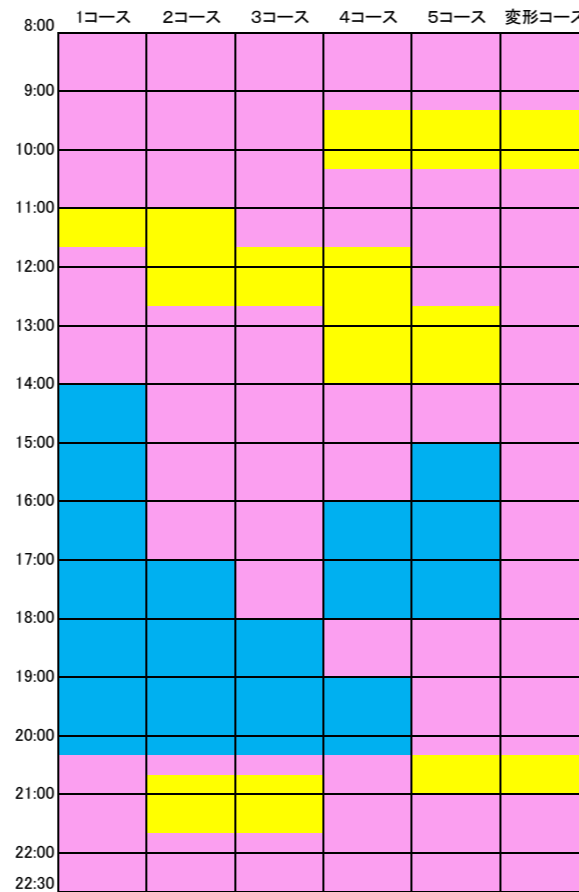

# ～曜日別・プールご利用コース案内【基本状況】～ 2017.01～

プールコース利用状況・(月)

22:30までのプール利用となります。

プールコース利用状況・(火)

22:30までのプール利用となります。

プールコース利用状況・(水)

22:30までのプール利用となります。

プールコース利用状況・(木)

22:30までのプール利用となります。

プールコース利用状況・(金)

22:30までのプール利用となります。

プールコース利用状況・(土)

19:00までの営業です。  
(プール終了時間 18:30まで)

プールコース利用状況・(日)

19:00までの営業です。  
(プール終了時間 18:30まで)