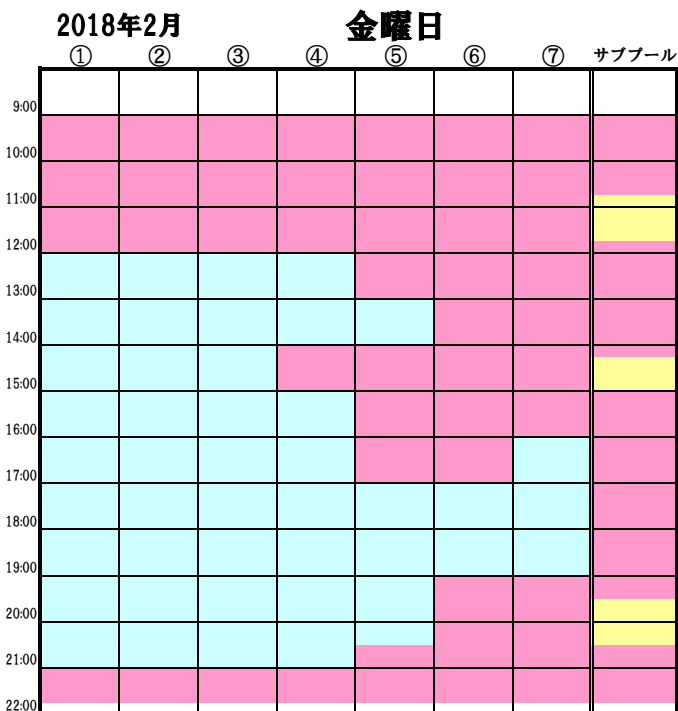

# 2018年2月 プールコース利用状況

18:00までの営業です。  
(トレーニング終了時間 17:30まで)

- アスレチックレッスンコース
  - 子供スクール・成人レッスンコース
  - アスレチック 遊泳コース
  - シンクロ レッスンコース
- ※①レッスン中は遊泳できません。タイムスケジュールをご覧ください。  
※②レッスン準備等でレッスン開始10分前にレッスンコースが使えない場合がございます。あらかじめご了承ください。