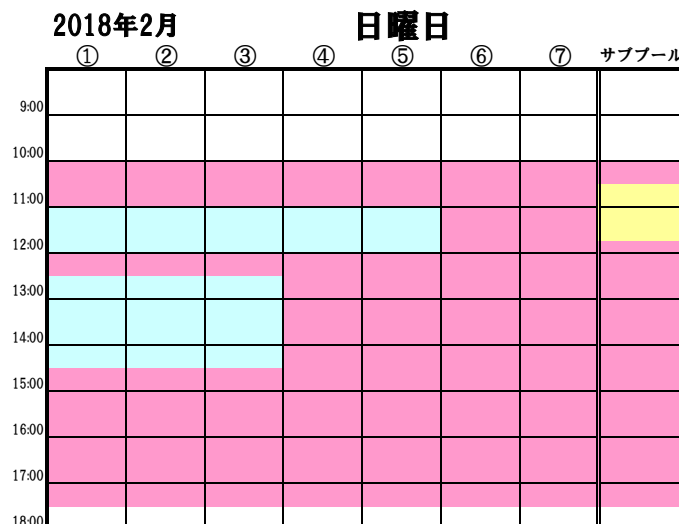

# 2018年2月 プールコース利用状況

18:00までの営業です。  
(トレーニング終了時間 17:30まで)

- アスレチックレッスンコース
  - 子供スクール・成人レッスンコース
  - アスレチック 遊泳コース
  - シンクロ レッスンコース
- ※①レッスン中は遊泳できません。タイムスケジュールをご覧ください。  
※②レッスン準備等でレッスン開始10分前にレッスンコースが使えない場合がございます。あらかじめご了承ください。