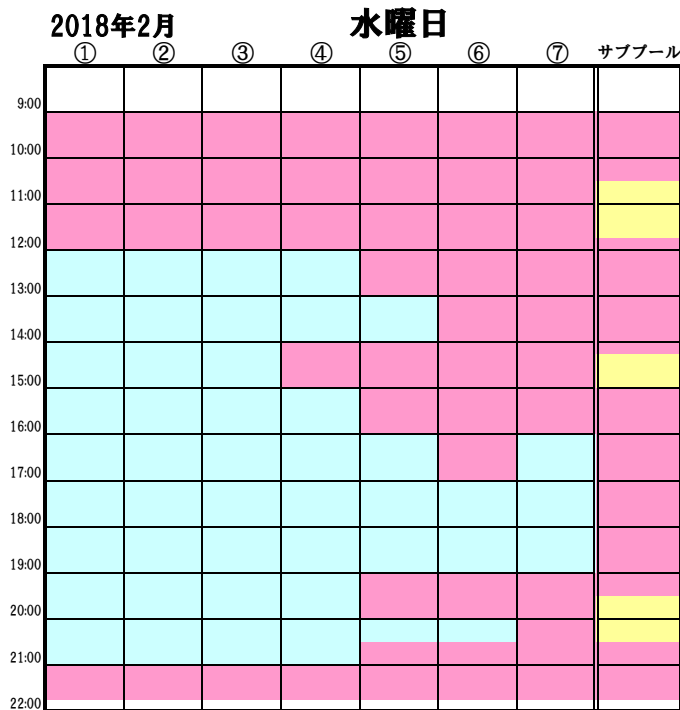

# 2018年2月 プールコース利用状況

18:00までの営業です。  
(トレーニング終了時間 17:30まで)

- アスレチックレッスンコース
  - 子供スクール・成人レッスンコース
  - アスレチック 遊泳コース
  - シンクロ レッスンコース
- ※①レッスン中は遊泳できません。タイムスケジュールをご覧ください。  
※②レッスン準備等でレッスン開始10分前にレッスンコースが使えない場合がございます。あらかじめご了承ください。