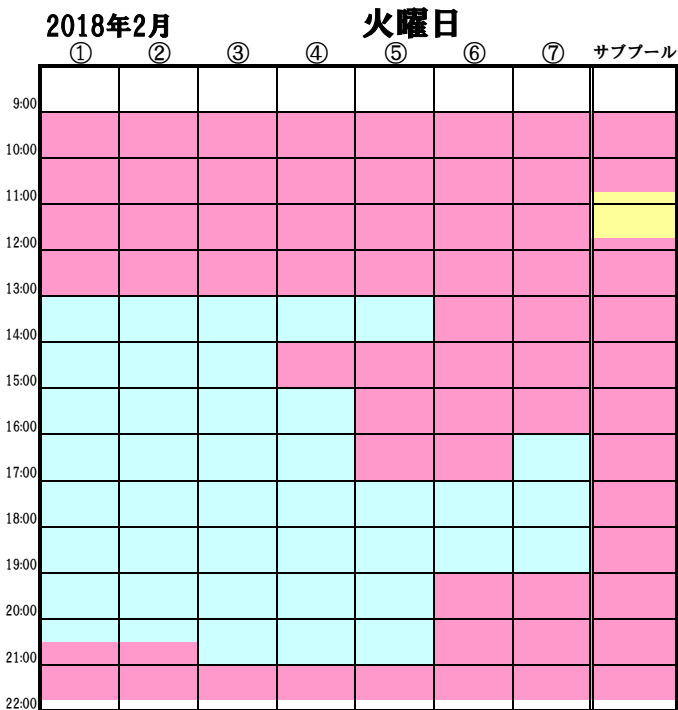

# 2018年2月 プールコース利用状況

18:00までの営業です。  
(トレーニング終了時間 17:30まで)

- アスレチックレッスンコース
  - 子供スクール・成人レッスンコース
  - アスレチック 遊泳コース
  - シンクロ レッスンコース
- ※①レッスン中は遊泳できません。タイムスケジュールをご覧ください。  
※②レッスン準備等でレッスン開始10分前にレッスンコースが使えない場合がございます。あらかじめご了承ください。