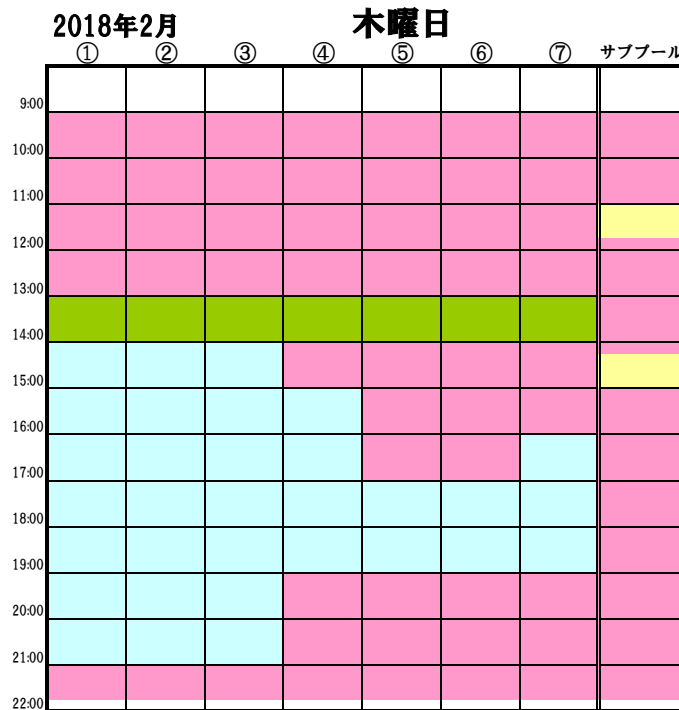

2018年2月 プールコース利用状況

18:00までの営業です。
(トレーニング終了時間 17:30まで)

アスレチックレッスンコース
 子供スクール・成人レッスンコース
 アスレチック 遊泳コース
 シンクロ レッスンコース
 ※①レッスン中は遊泳できません。タイムスケジュールをご覧ください。
 ※②レッスン準備等でレッスン開始10分前にレッスンコースが使えない場合がございます。あらかじめご了承ください。