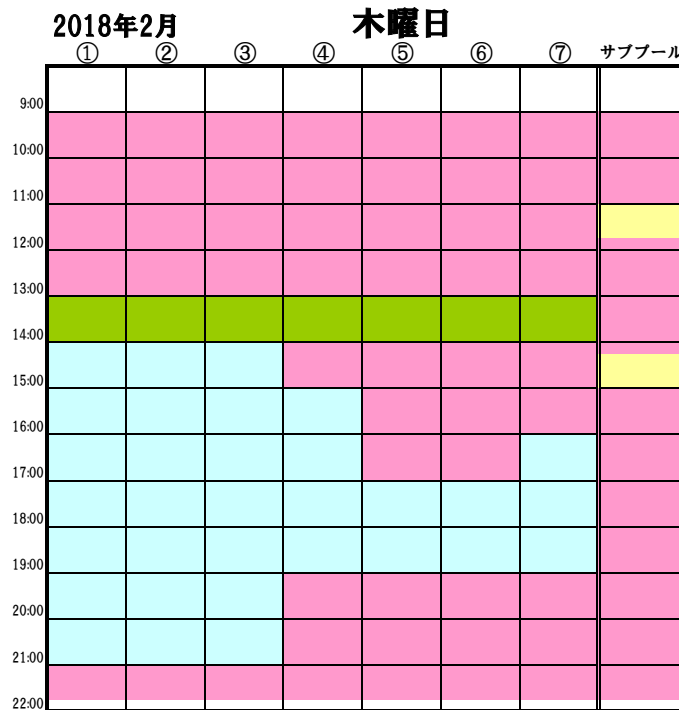

# 2018年2月 プールコース利用状況

18:00までの営業です。  
(トレーニング終了時間 17:30まで)

- アスレチックレッスンコース
  - 子供スクール・成人レッスンコース
  - アスレチック 遊泳コース
  - シンクロ レッスンコース
- ※①レッスン中は遊泳できません。タイムスケジュールをご覧ください。  
※②レッスン準備等でレッスン開始10分前にレッスンコースが使えない場合がございます。あらかじめご了承ください。