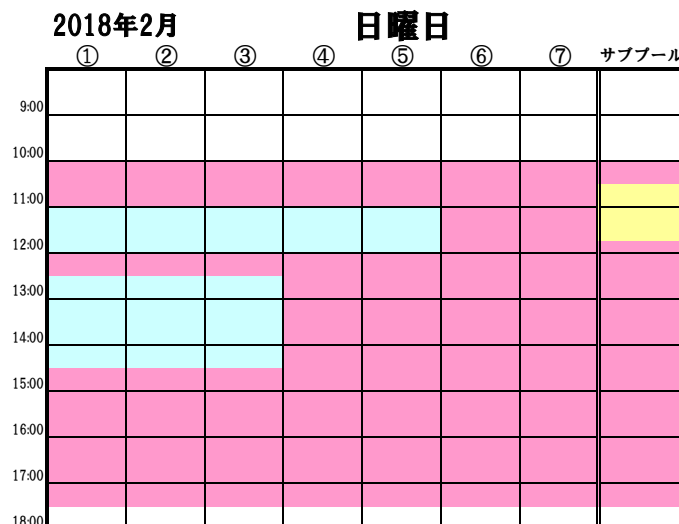

2018年2月 プールコース利用状況

18:00までの営業です。
(トレーニング終了時間 17:30まで)

アスレチックレッスンコース
 子供スクール・成人レッスンコース
 アスレチック 遊泳コース
 シンクロ レッスンコース
 ※①レッスン中は遊泳できません。タイムスケジュールをご覧ください。
 ※②レッスン準備等でレッスン開始10分前にレッスンコースが使えない場合がございます。あらかじめご了承ください。