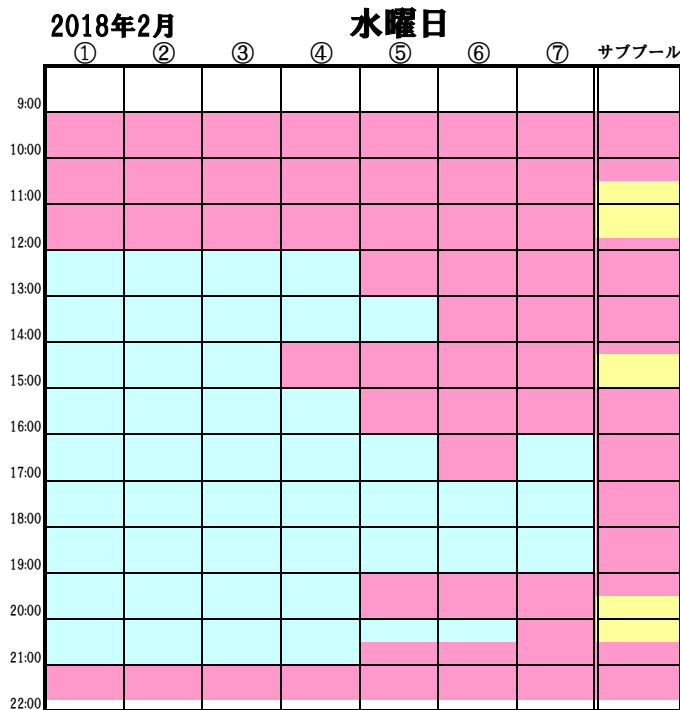

2018年2月 プールコース利用状況

18:00までの営業です。
(トレーニング終了時間 17:30まで)

アスレチックレッスンコース
 子供スクール・成人レッスンコース
 アスレチック 遊泳コース
 シンクロ レッスンコース
 ※①レッスン中は遊泳できません。タイムスケジュールをご覧ください。
 ※②レッスン準備等でレッスン開始10分前にレッスンコースが使えない場合がございます。あらかじめご了承ください。