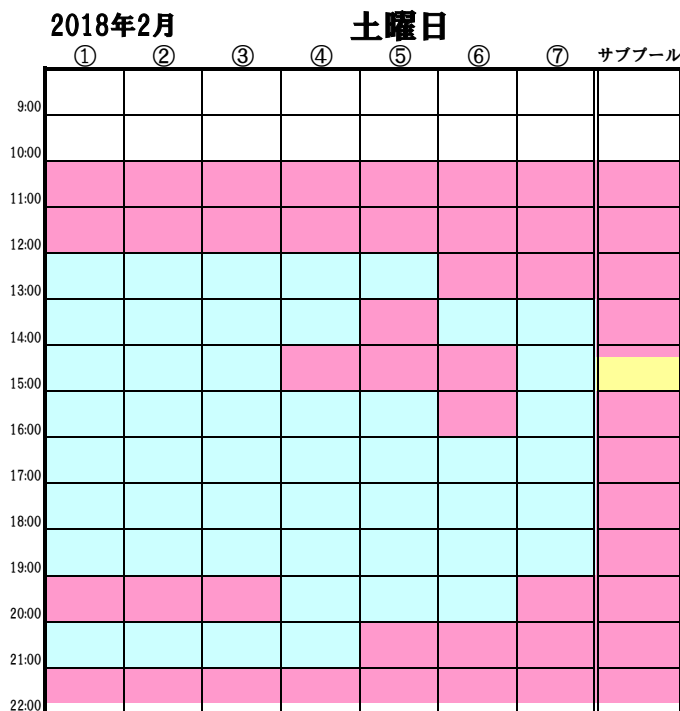

# 2018年2月 プールコース利用状況

18:00までの営業です。  
(トレーニング終了時間 17:30まで)

- アスレチックレッスンコース
  - 子供スクール・成人レッスンコース
  - アスレチック 遊泳コース
  - シンクロ レッスンコース
- ※①レッスン中は遊泳できません。タイムスケジュールをご覧ください。  
※②レッスン準備等でレッスン開始10分前にレッスンコースが使えない場合がございます。あらかじめご了承ください。