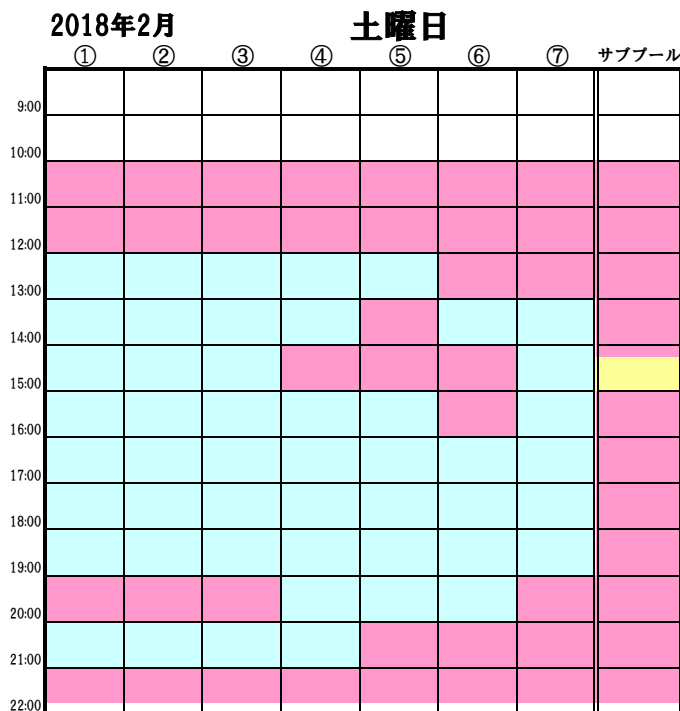

2018年2月 プールコース利用状況

18:00までの営業です。
(トレーニング終了時間 17:30まで)

アスレチックレッスンコース
 子供スクール・成人レッスンコース
 アスレチック 遊泳コース
 シンクロ レッスンコース
 ※①レッスン中は遊泳できません。タイムスケジュールをご覧ください。
 ※②レッスン準備等でレッスン開始10分前にレッスンコースが使えない場合がございます。あらかじめご了承ください。