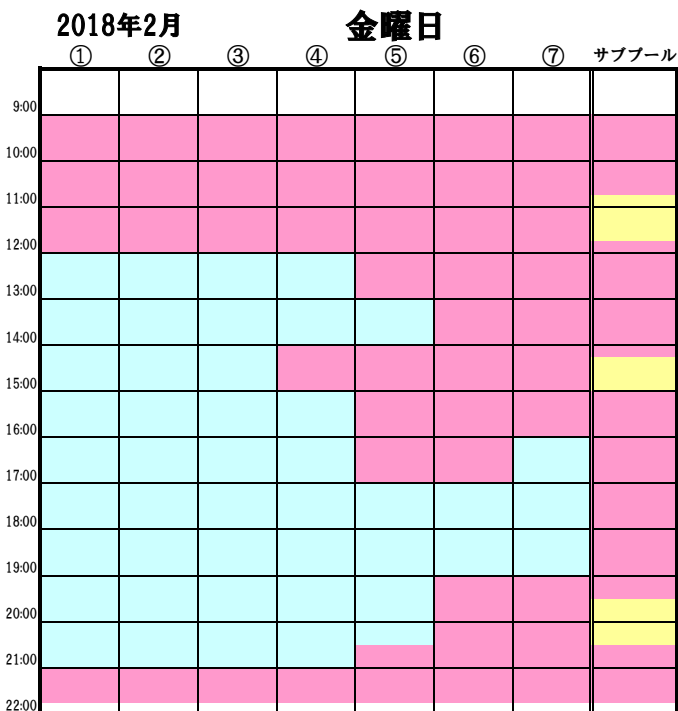

2018年2月 プールコース利用状況

18:00までの営業です。
(トレーニング終了時間 17:30まで)

アスレチックレッスンコース
 子供スクール・成人レッスンコース
 アスレチック 遊泳コース
 シンクロ レッスンコース
 ※①レッスン中は遊泳できません。タイムスケジュールをご覧ください。
 ※②レッスン準備等でレッスン開始10分前にレッスンコースが使えない場合がございます。あらかじめご了承ください。