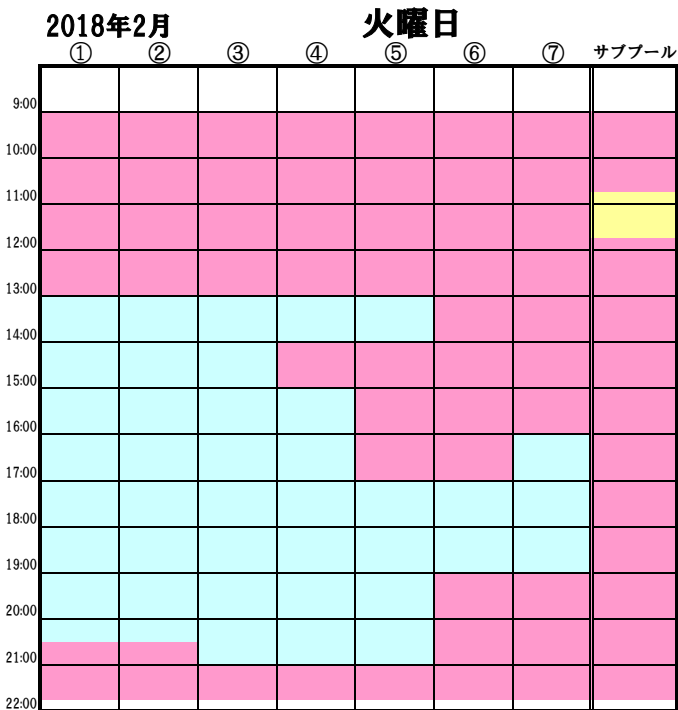

2018年2月 プールコース利用状況

18:00までの営業です。
(トレーニング終了時間 17:30まで)

アスレチックレッスンコース
 子供スクール・成人レッスンコース
 アスレチック 遊泳コース
 シンクロ レッスンコース
 ※①レッスン中は遊泳できません。タイムスケジュールをご覧ください。
 ※②レッスン準備等でレッスン開始10分前にレッスンコースが使えない場合がございます。あらかじめご了承ください。