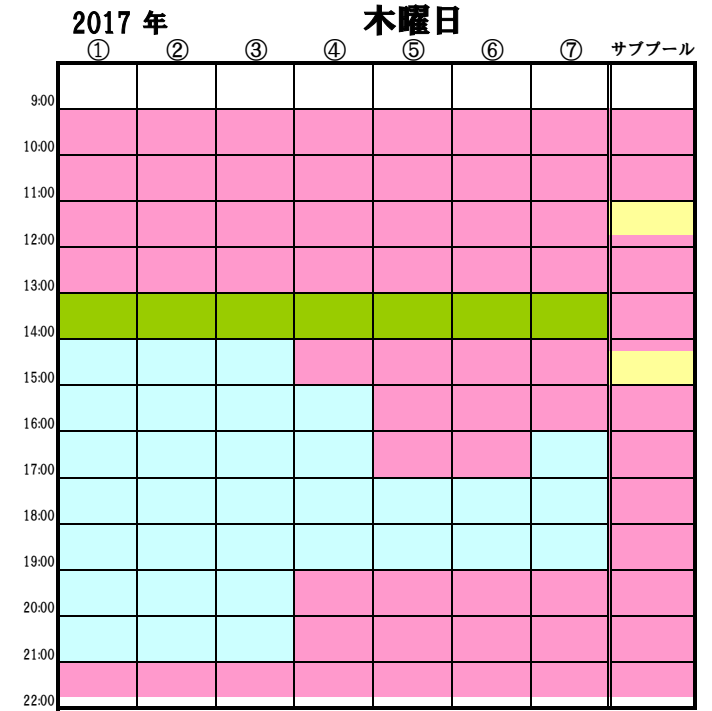

プールコース利用状況(基本形)

18:00までの営業です。
(トレーニング終了時間 17:30まで)

- アスレチックレッスンコース
 - 子供スクール・成人レッスンコース
 - アスレチック 遊泳コース
 - シンクロ レッスンコース
- ※①レッスン中は遊泳できません。タイムスケジュールをご覧ください。
※②レッスン準備等でレッスン開始10分前にレッスンコースが使えない場合がございます。あらかじめご了承ください。