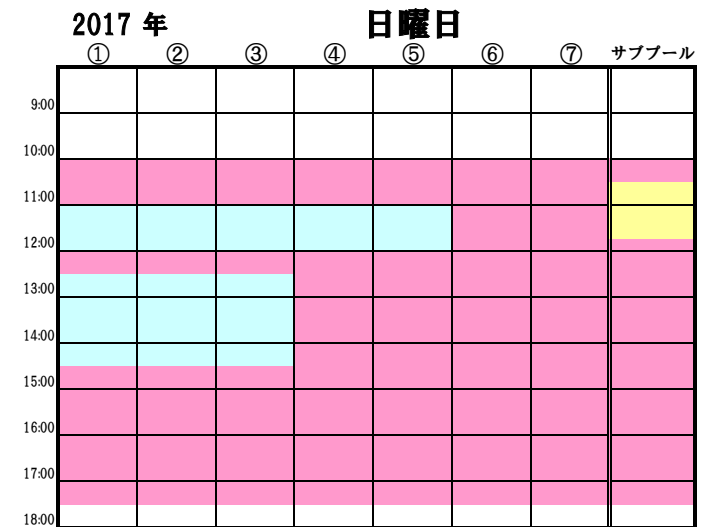

プールコース利用状況(基本形)

18:00までの営業です。
(トレーニング終了時間 17:30まで)

- アスレチックレッスンコース
 - 子供スクール・成人レッスンコース
 - アスレチック 遊泳コース
 - シンクロ レッスンコース
- ※①レッスン中は遊泳できません。タイムスケジュールをご覧ください。
※②レッスン準備等でレッスン開始10分前にレッスンコースが使えない場合がございます。あらかじめご了承ください。