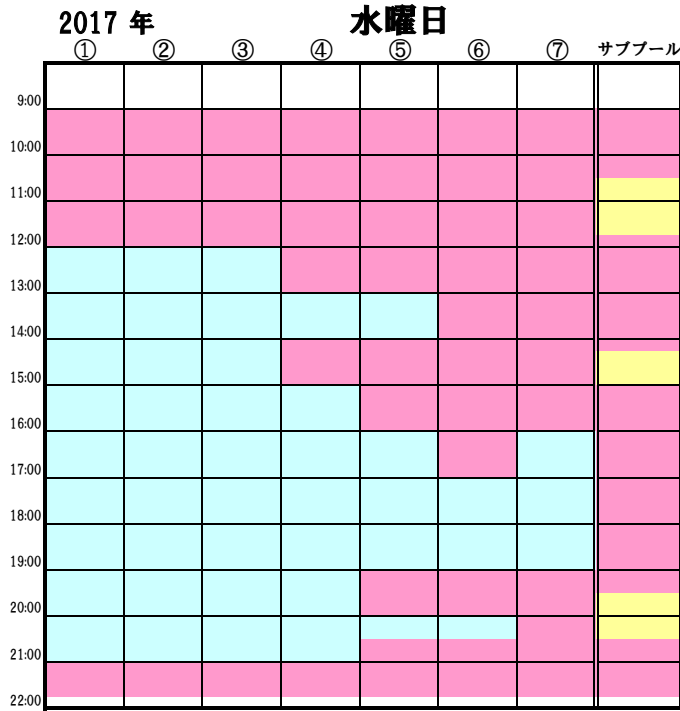

プールコース利用状況(基本形)

18:00までの営業です。
(トレーニング終了時間 17:30まで)

- アスレチックレッスンコース
 - 子供スクール・成人レッスンコース
 - アスレチック 遊泳コース
 - シンクロ レッスンコース
- ※①レッスン中は遊泳できません。タイムスケジュールをご覧ください。
※②レッスン準備等でレッスン開始10分前にレッスンコースが使えない場合がございます。あらかじめご了承ください。