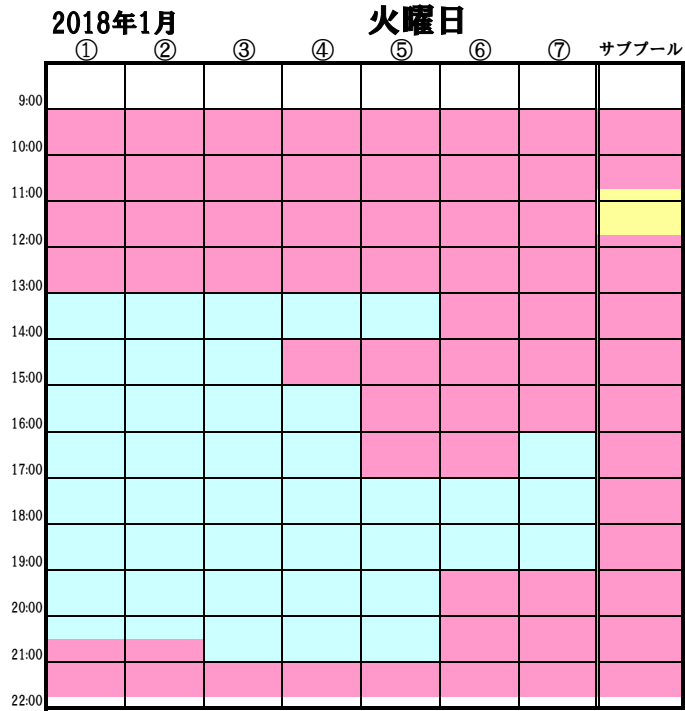

2018年1月 プールコース利用状況

18:00までの営業です。
(トレーニング終了時間 17:30まで)

- アスレチックレッスンコース
 - 子供スクール・成人レッスンコース
 - アスレチック 遊泳コース
 - シンクロ レッスンコース
- ※①レッスン中は遊泳できません。タイムスケジュールをご覧ください。
※②レッスン準備等でレッスン開始10分前にレッスンコースが使えない場合がございます。あらかじめご了承ください。