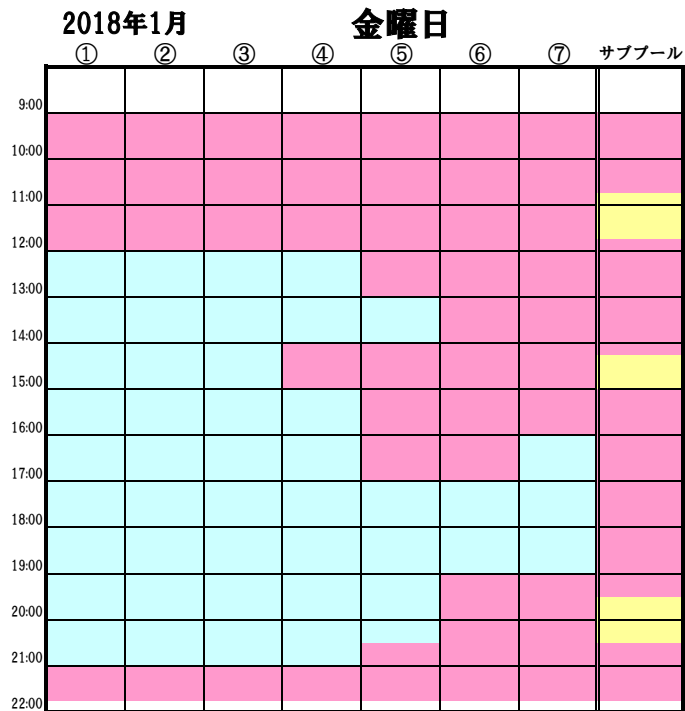

2018年1月 プールコース利用状況

18:00までの営業です。
(トレーニング終了時間 17:30まで)

- アスレチックレッスンコース
 - 子供スクール・成人レッスンコース
 - アスレチック 遊泳コース
 - シンクロ レッスンコース
- ※①レッスン中は遊泳できません。タイムスケジュールをご覧ください。
※②レッスン準備等でレッスン開始10分前にレッスンコースが使えない場合がございます。あらかじめご了承ください。