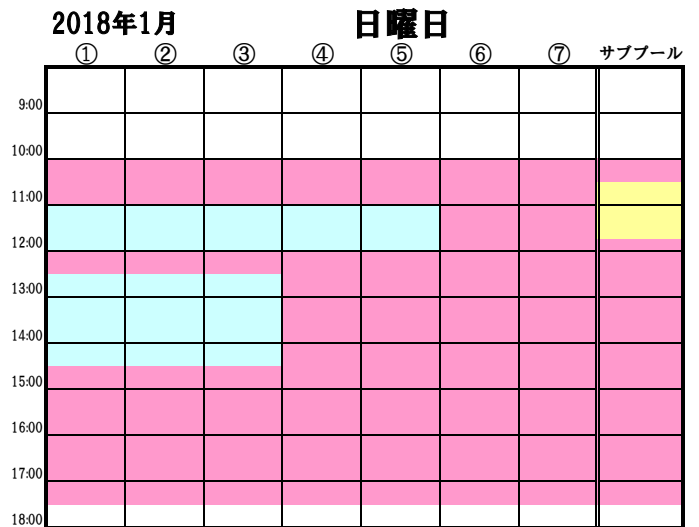

2018年1月 プールコース利用状況

18:00までの営業です。
(トレーニング終了時間 17:30まで)

- アスレチックレッスンコース
 - 子供スクール・成人レッスンコース
 - アスレチック 遊泳コース
 - シンクロ レッスンコース
- ※①レッスン中は遊泳できません。タイムスケジュールをご覧ください。
※②レッスン準備等でレッスン開始10分前にレッスンコースが使えない場合がございます。あらかじめご了承ください。