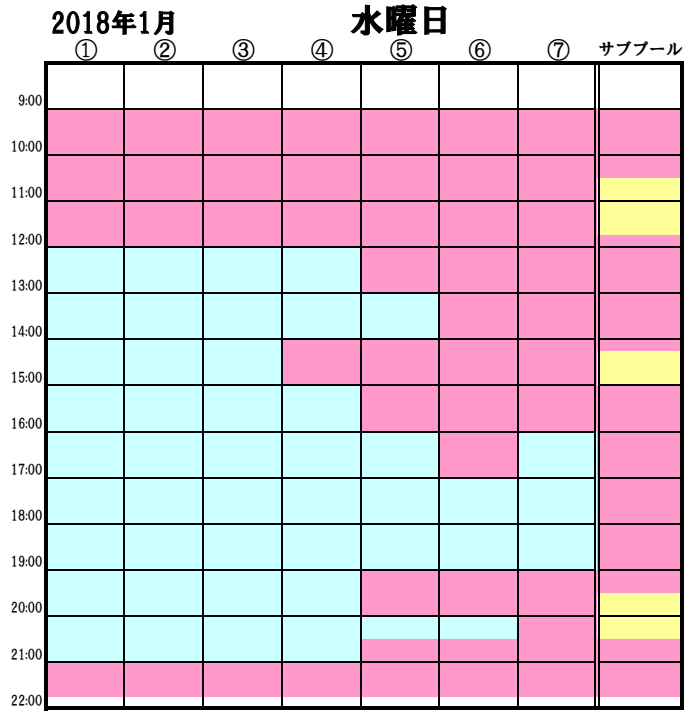

2018年1月 プールコース利用状況

18:00までの営業です。
(トレーニング終了時間 17:30まで)

- アスレチックレッスンコース
 - 子供スクール・成人レッスンコース
 - アスレチック 遊泳コース
 - シンクロ レッスンコース
- ※①レッスン中は遊泳できません。タイムスケジュールをご覧ください。
※②レッスン準備等でレッスン開始10分前にレッスンコースが使えない場合がございます。あらかじめご了承ください。