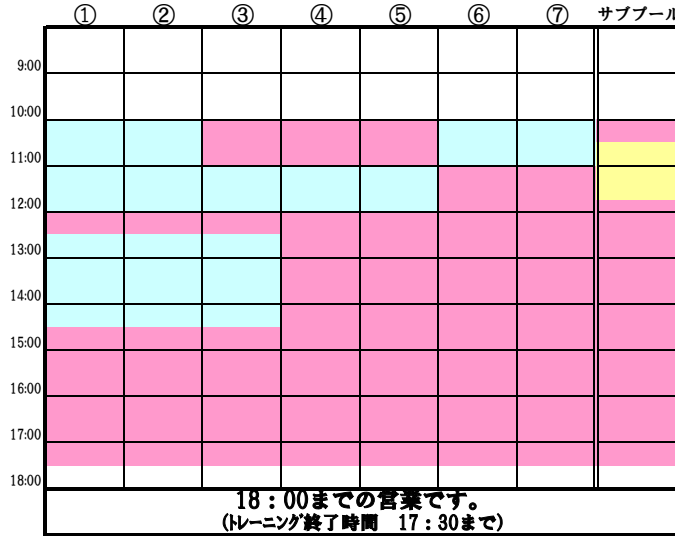

# 2018年8月 プールコース利用状況

2018/8/1 (水)

2018/8/2 (木)

2018/8/3 (金)

2018/8/4 (土)

2018/8/5 (日)

18:00までの営業です。  
(トレーニング終了時間 17:30まで)

アスレチックレッスンコース
  子供スクール・成人レッスンコース

アスレチック 遊泳コース
  シンクロ レッスンコース

※①レッスン中は遊泳できません。タイムスケジュールをご覧ください。

※②レッスン準備等でレッスン開始10分前にレッスンコースが使えない場合がございます。あらかじめご了承ください。