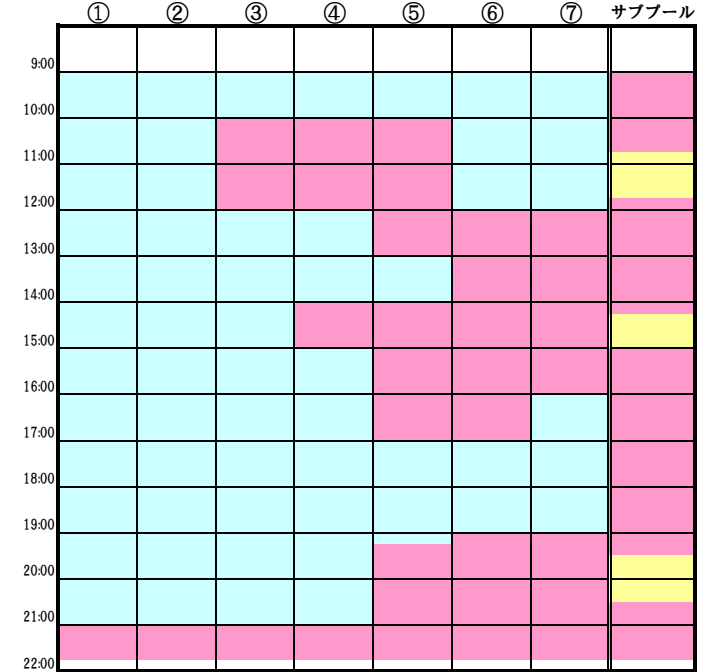

# 2018年8月 プールコース利用状況

2018/8/1 (水)

2018/8/2 (木)

2018/8/3 (金)

2018/8/4 (土)

2018/8/5 (日)

18:00までの営業です。  
(トレーニング終了時間 17:30まで)

アスレチックレッスンコース
  子供スクール・成人レッスンコース

アスレチック 遊泳コース
  シンクロ レッスンコース

※①レッスン中は遊泳できません。タイムスケジュールをご覧ください。

※②レッスン準備等でレッスン開始10分前にレッスンコースが使えない場合がございます。あらかじめご了承ください。