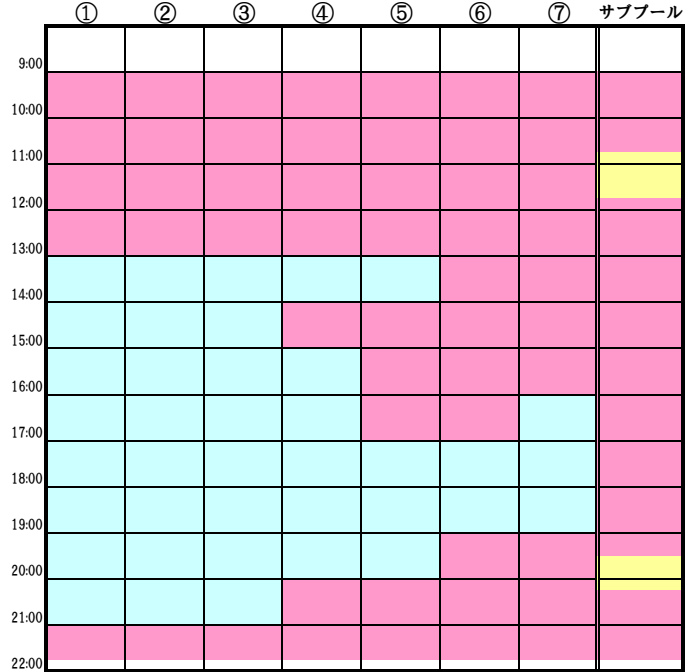

# 2018年6月 プールコース利用状況

2018年6月

火曜日

2018年6月

水曜日

2018年6月

木曜日

2018年6月