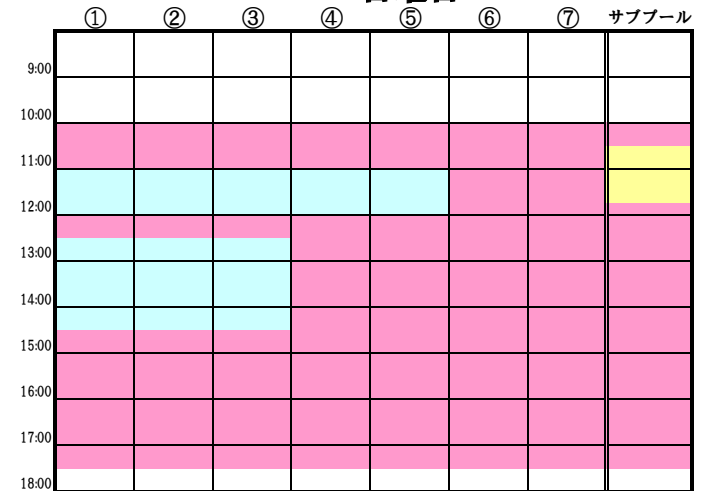

# 2018年6月 プールコース利用状況

2018年6月

火曜日

2018年6月

水曜日

2018年6月

木曜日

2018年6月

金曜日

2018年6月

土曜日

2018年6月

日曜日

18:00までの営業です。  
(トレーニング終了時間 17:30まで)

アスレチックレッスンコース
  子供スクール・成人レッスンコース  
 アスレチック 遊泳コース
  シンクロ レッスンコース  
 ※①レッスン中は遊泳できません。タイムスケジュールをご覧ください。  
 ※②レッスン準備等でレッスン開始10分前にレッスンコースが使えない場合がございます。あらかじめご了承ください。