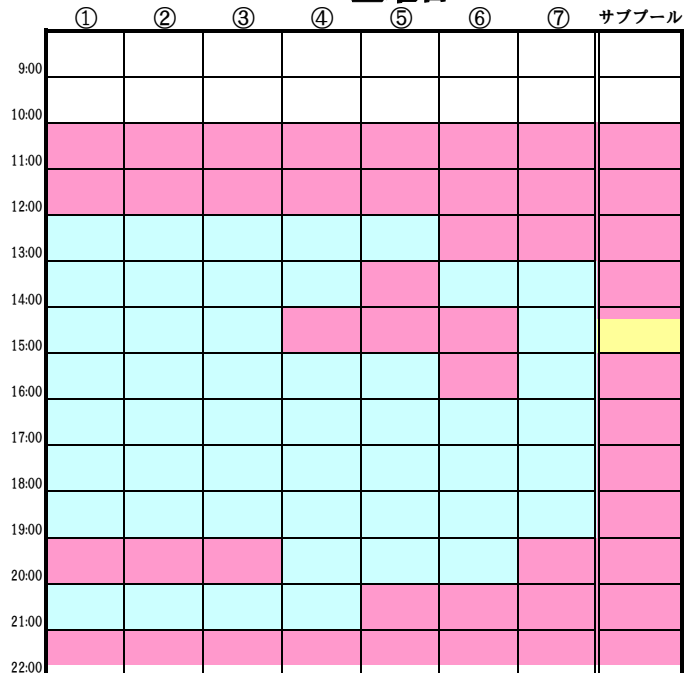

2018年6月

土曜日