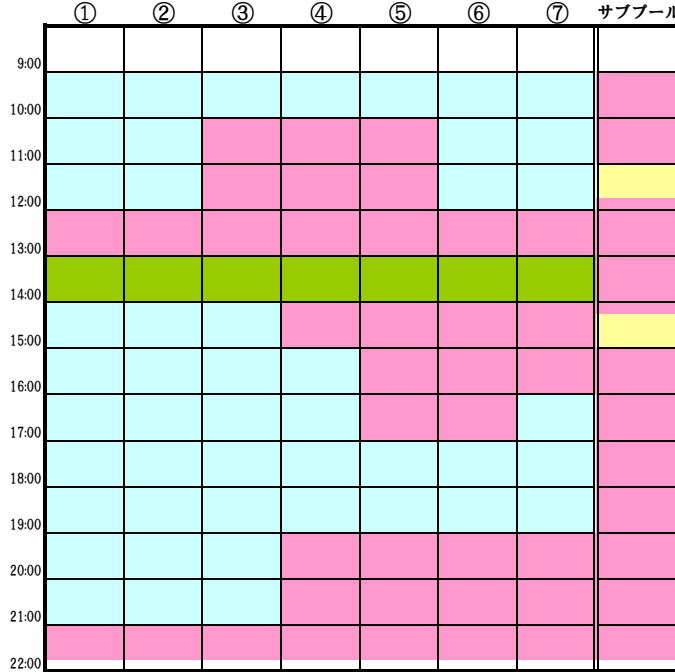

# 2018年8月 プールコース利用状況

2018/8/1 (水)

2018/8/2 (木)

2018/8/3 (金)

2018/8/4 (土)

2018/8/5 (日)

18:00までの営業です。  
(トレーニング終了時間 17:30まで)

アスレチックレッスンコース
  子供スクール・成人レッスンコース

アスレチック 遊泳コース
  シンクロ レッスンコース

※①レッスン中は遊泳できません。タイムスケジュールをご覧ください。

※②レッスン準備等でレッスン開始10分前にレッスンコースが使えない場合がございます。あらかじめご了承ください。