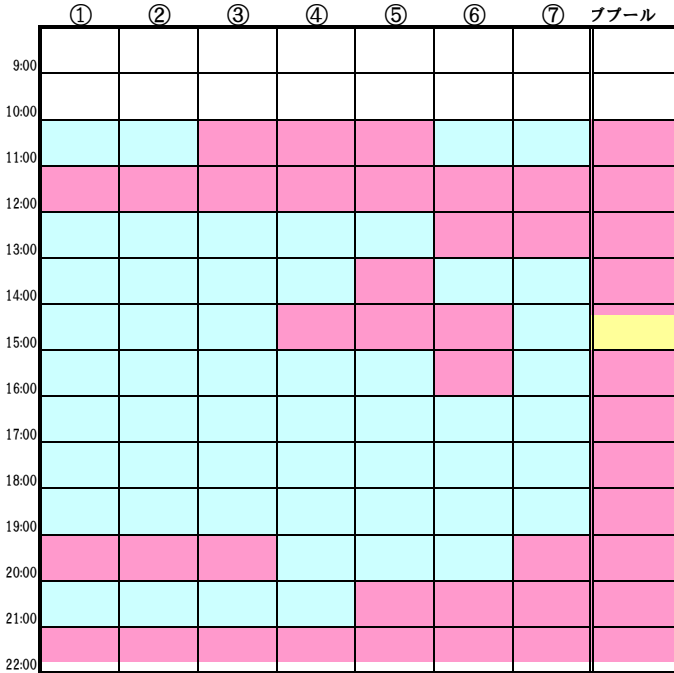

# 2018年8月 プールコース利用状況

2018/8/1 (水)

2018/8/2 (木)

2018/8/3 (金)

2018/8/4 (土)

2018/8/5 (日)

18:00までの営業です。  
(トレーニング終了時間 17:30まで)

アスレチックレッスンコース
  子供スクール・成人レッスンコース

アスレチック 遊泳コース
  シンクロ レッスンコース

※①レッスン中は遊泳できません。タイムスケジュールをご覧ください。

※②レッスン準備等でレッスン開始10分前にレッスンコースが使えない場合がございます。あらかじめご了承ください。