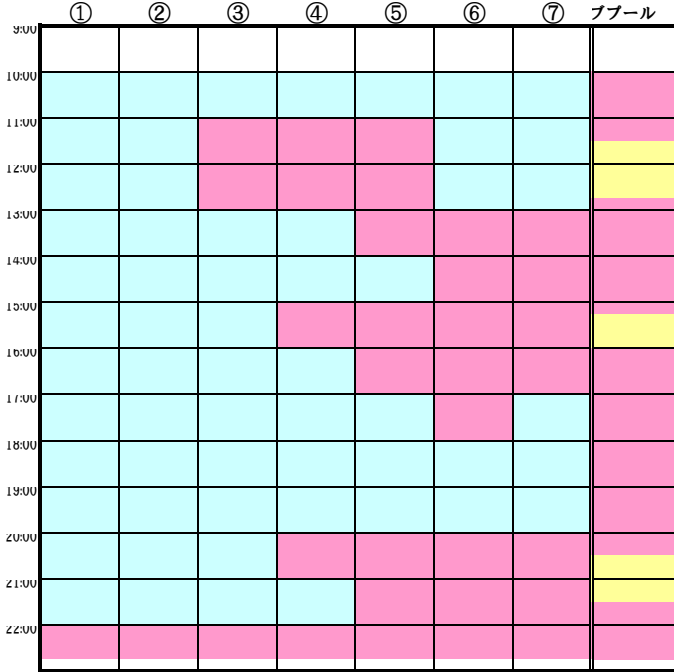

# 2018年8月 プールコース利用状況

2018/8/1 (水)

2018/8/2 (木)

2018/8/3 (金)

2018/8/4 (土)

2018/8/5 (日)

18:00までの営業です。  
(トレーニング終了時間 17:30まで)

アスレチックレッスンコース
  子供スクール・成人レッスンコース

アスレチック 遊泳コース
  シンクロ レッスンコース

※①レッスン中は遊泳できません。タイムスケジュールをご覧ください。

※②レッスン準備等でレッスン開始10分前にレッスンコースが使えない場合がございます。あらかじめご了承ください。