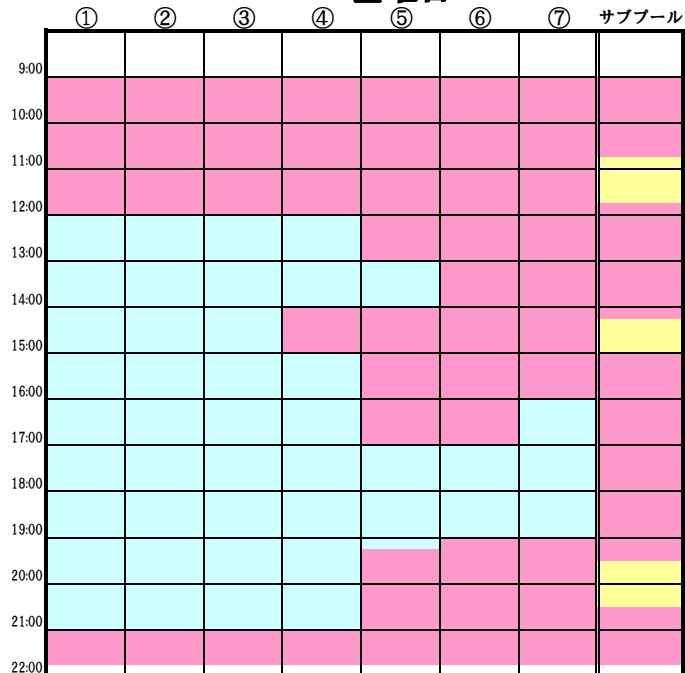

2018年6月

金曜日