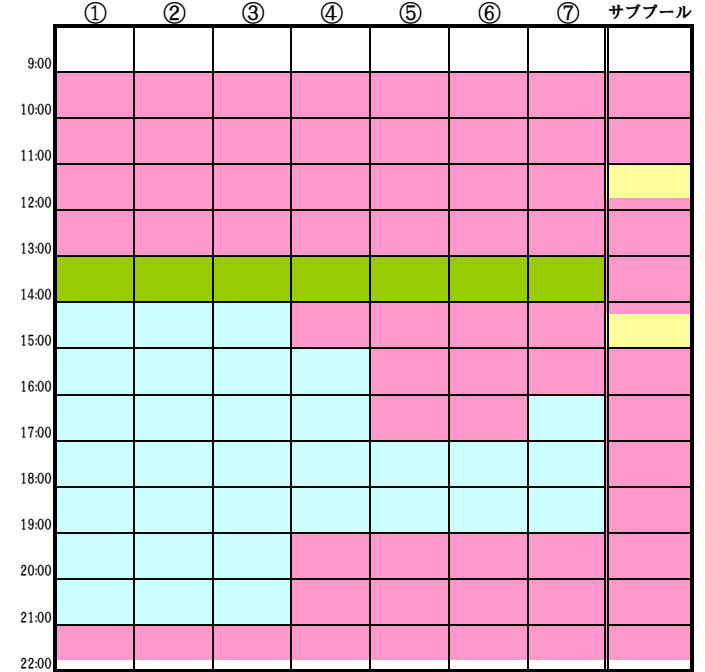

# 2018年6月 プールコース利用状況

2018年6月

火曜日

2018年6月

水曜日

2018年6月

木曜日

2018年6月