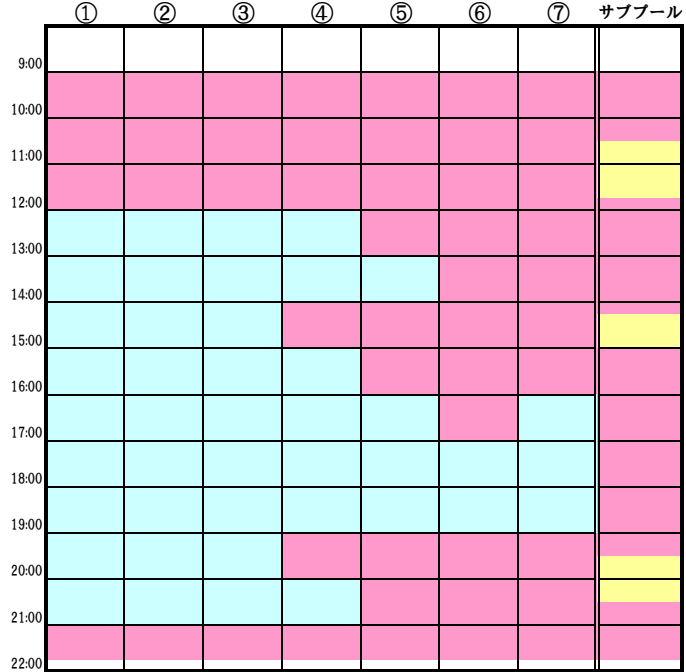

# 2018年6月 プールコース利用状況

2018年6月

火曜日

2018年6月

水曜日

2018年6月

木曜日

2018年6月